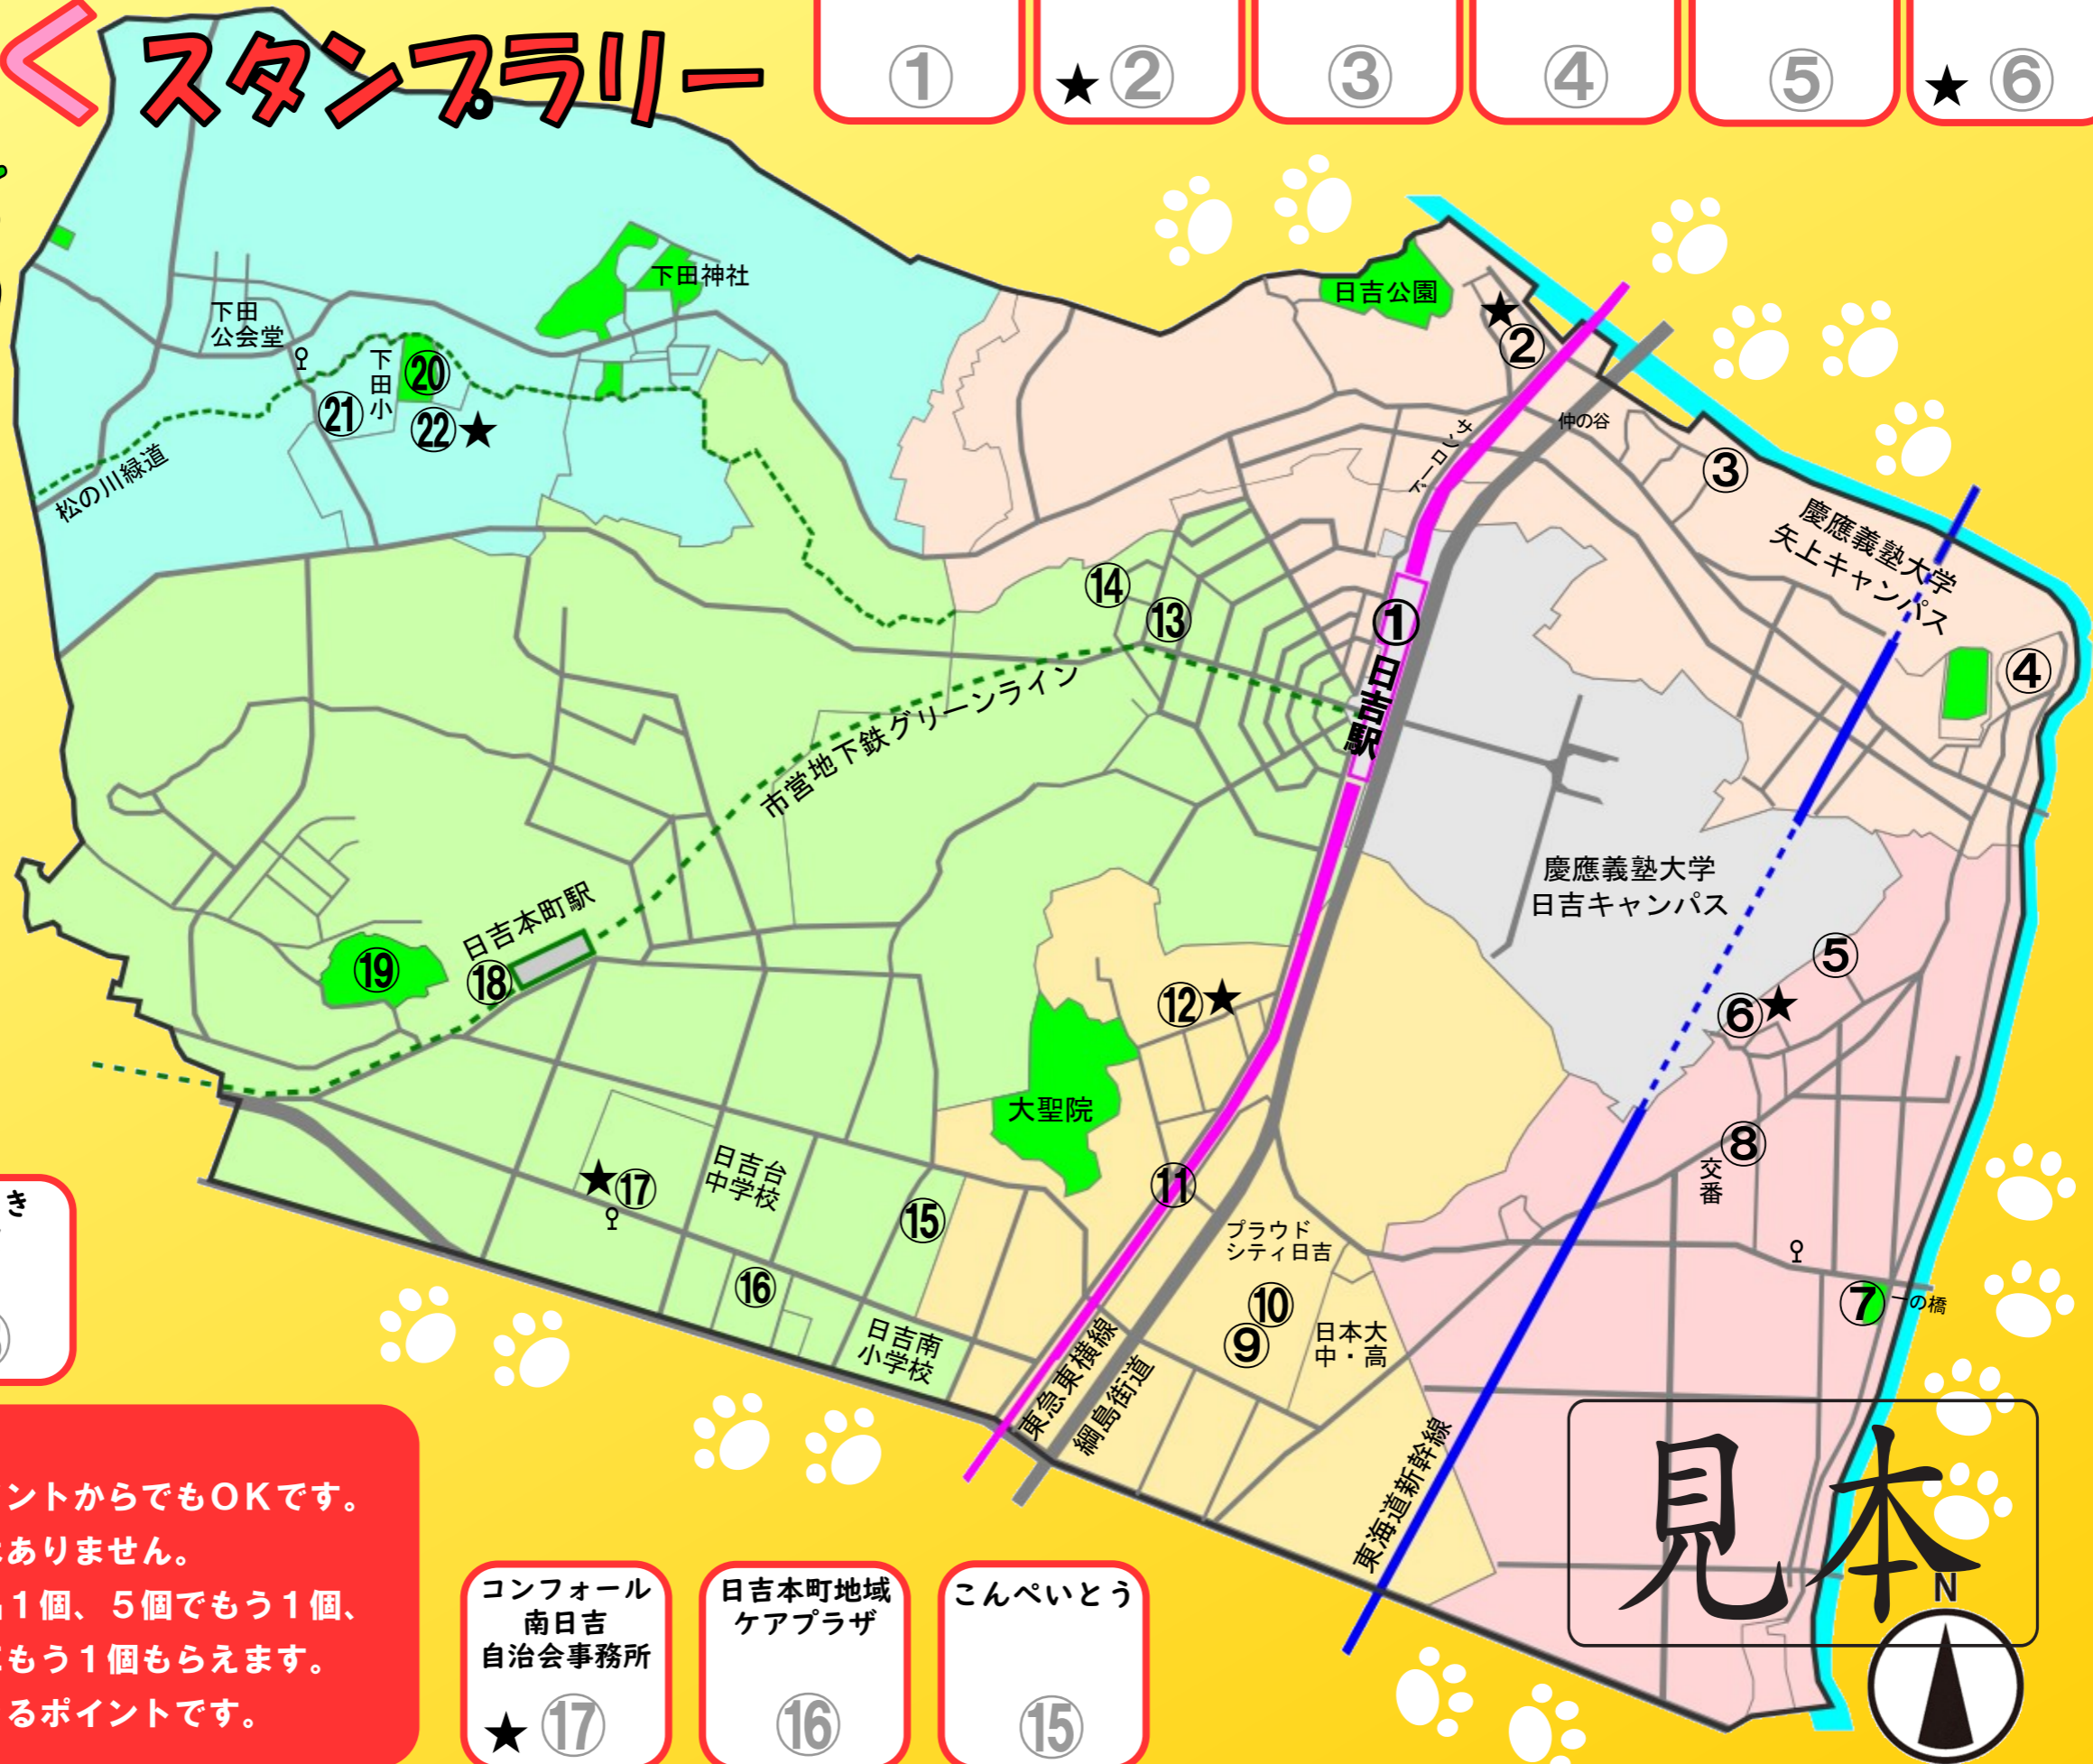

『光と活力』 日吉地区地域福祉関連施設

ふくふくスタンプラリー

日吉を歩いて
福祉を知ろう

- 東急日吉駅
①
- 日吉町
自治会館
★②
- 日吉神社
③
- 横浜市立
矢上小学校
④
- 熊野神社
⑤
- 宮前公会堂
★⑥
- 日吉六丁目
鏡ヶ淵公園
⑦

- 第五分団第一班
消防団
器材置場
⑧
- 横浜市立
箕輪小学校
⑨
- 子育て支援スペース
COCひよし
⑩
- みのわ町内会
高架下子どもの
遊び場
⑪
- 箕輪諏訪神社
集会所
★⑫
- 日吉本町
東町会館
⑬
- 日吉地区
センター
⑭

- 下田地域
ケアプラザ
★⑫
- 下田小学校
コミュニティ
スクール
⑪
- 下田町
四丁目公園
⑩
- 日吉本町
鯛ヶ崎公園
⑨
- いきいき
会館
⑧

- コンフォール
南日吉
自治会事務所
★⑫
- 日吉本町地域
ケアプラザ
⑪
- こんぺいとう
⑩

【ルール】

- ・スタートはどのポイントからでもOKです。番号順に歩く必要はありません。
- ・スタンプ3個で賞品1個、5個でもう1個、10個以上でさらにもう1個もらえます。
- ・★は賞品交換ができるポイントです。