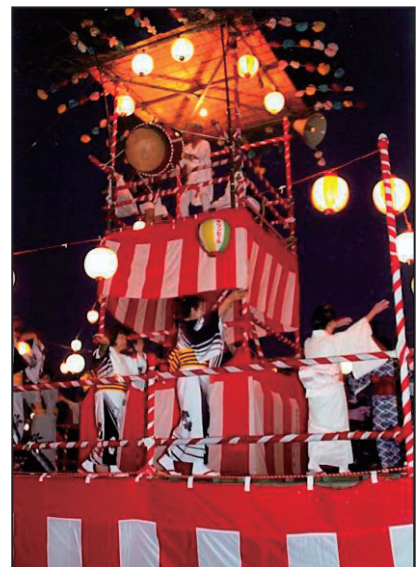

地区名 新吉田あすなろ

分野：限定なし

活動種別：地域交流・異世代交流

事業名：納涼福祉盆踊り大会

活動内容

あすなろ地区全体での異世代交流の機会として運動会と共に盛大に行っています。盆踊りだけでなく、子ども中心のお祭り広場では、すいか割り、ベーゴマ、けん玉、ビンゴゲーム、中学生の和太鼓などが行われています。本部、各町会発行のお買物券（100円券）を配布し、各町内会、各委嘱委員会による出店で使用できるようにしています。

対 象 新吉田あすなろ地区にお住まいの全住民

定例日時 毎年1回（原則8月第1土曜日、日曜日）

会 場 新田中学校（新吉田東5-25-1）

参加費 なし

財 源 各自治会町内会の分担金
地区社協より助成

保 険 なし

広報周知 回覧、ポスター掲示

申込・問い合わせ

港北区社会福祉協議会（TEL 547-2324）